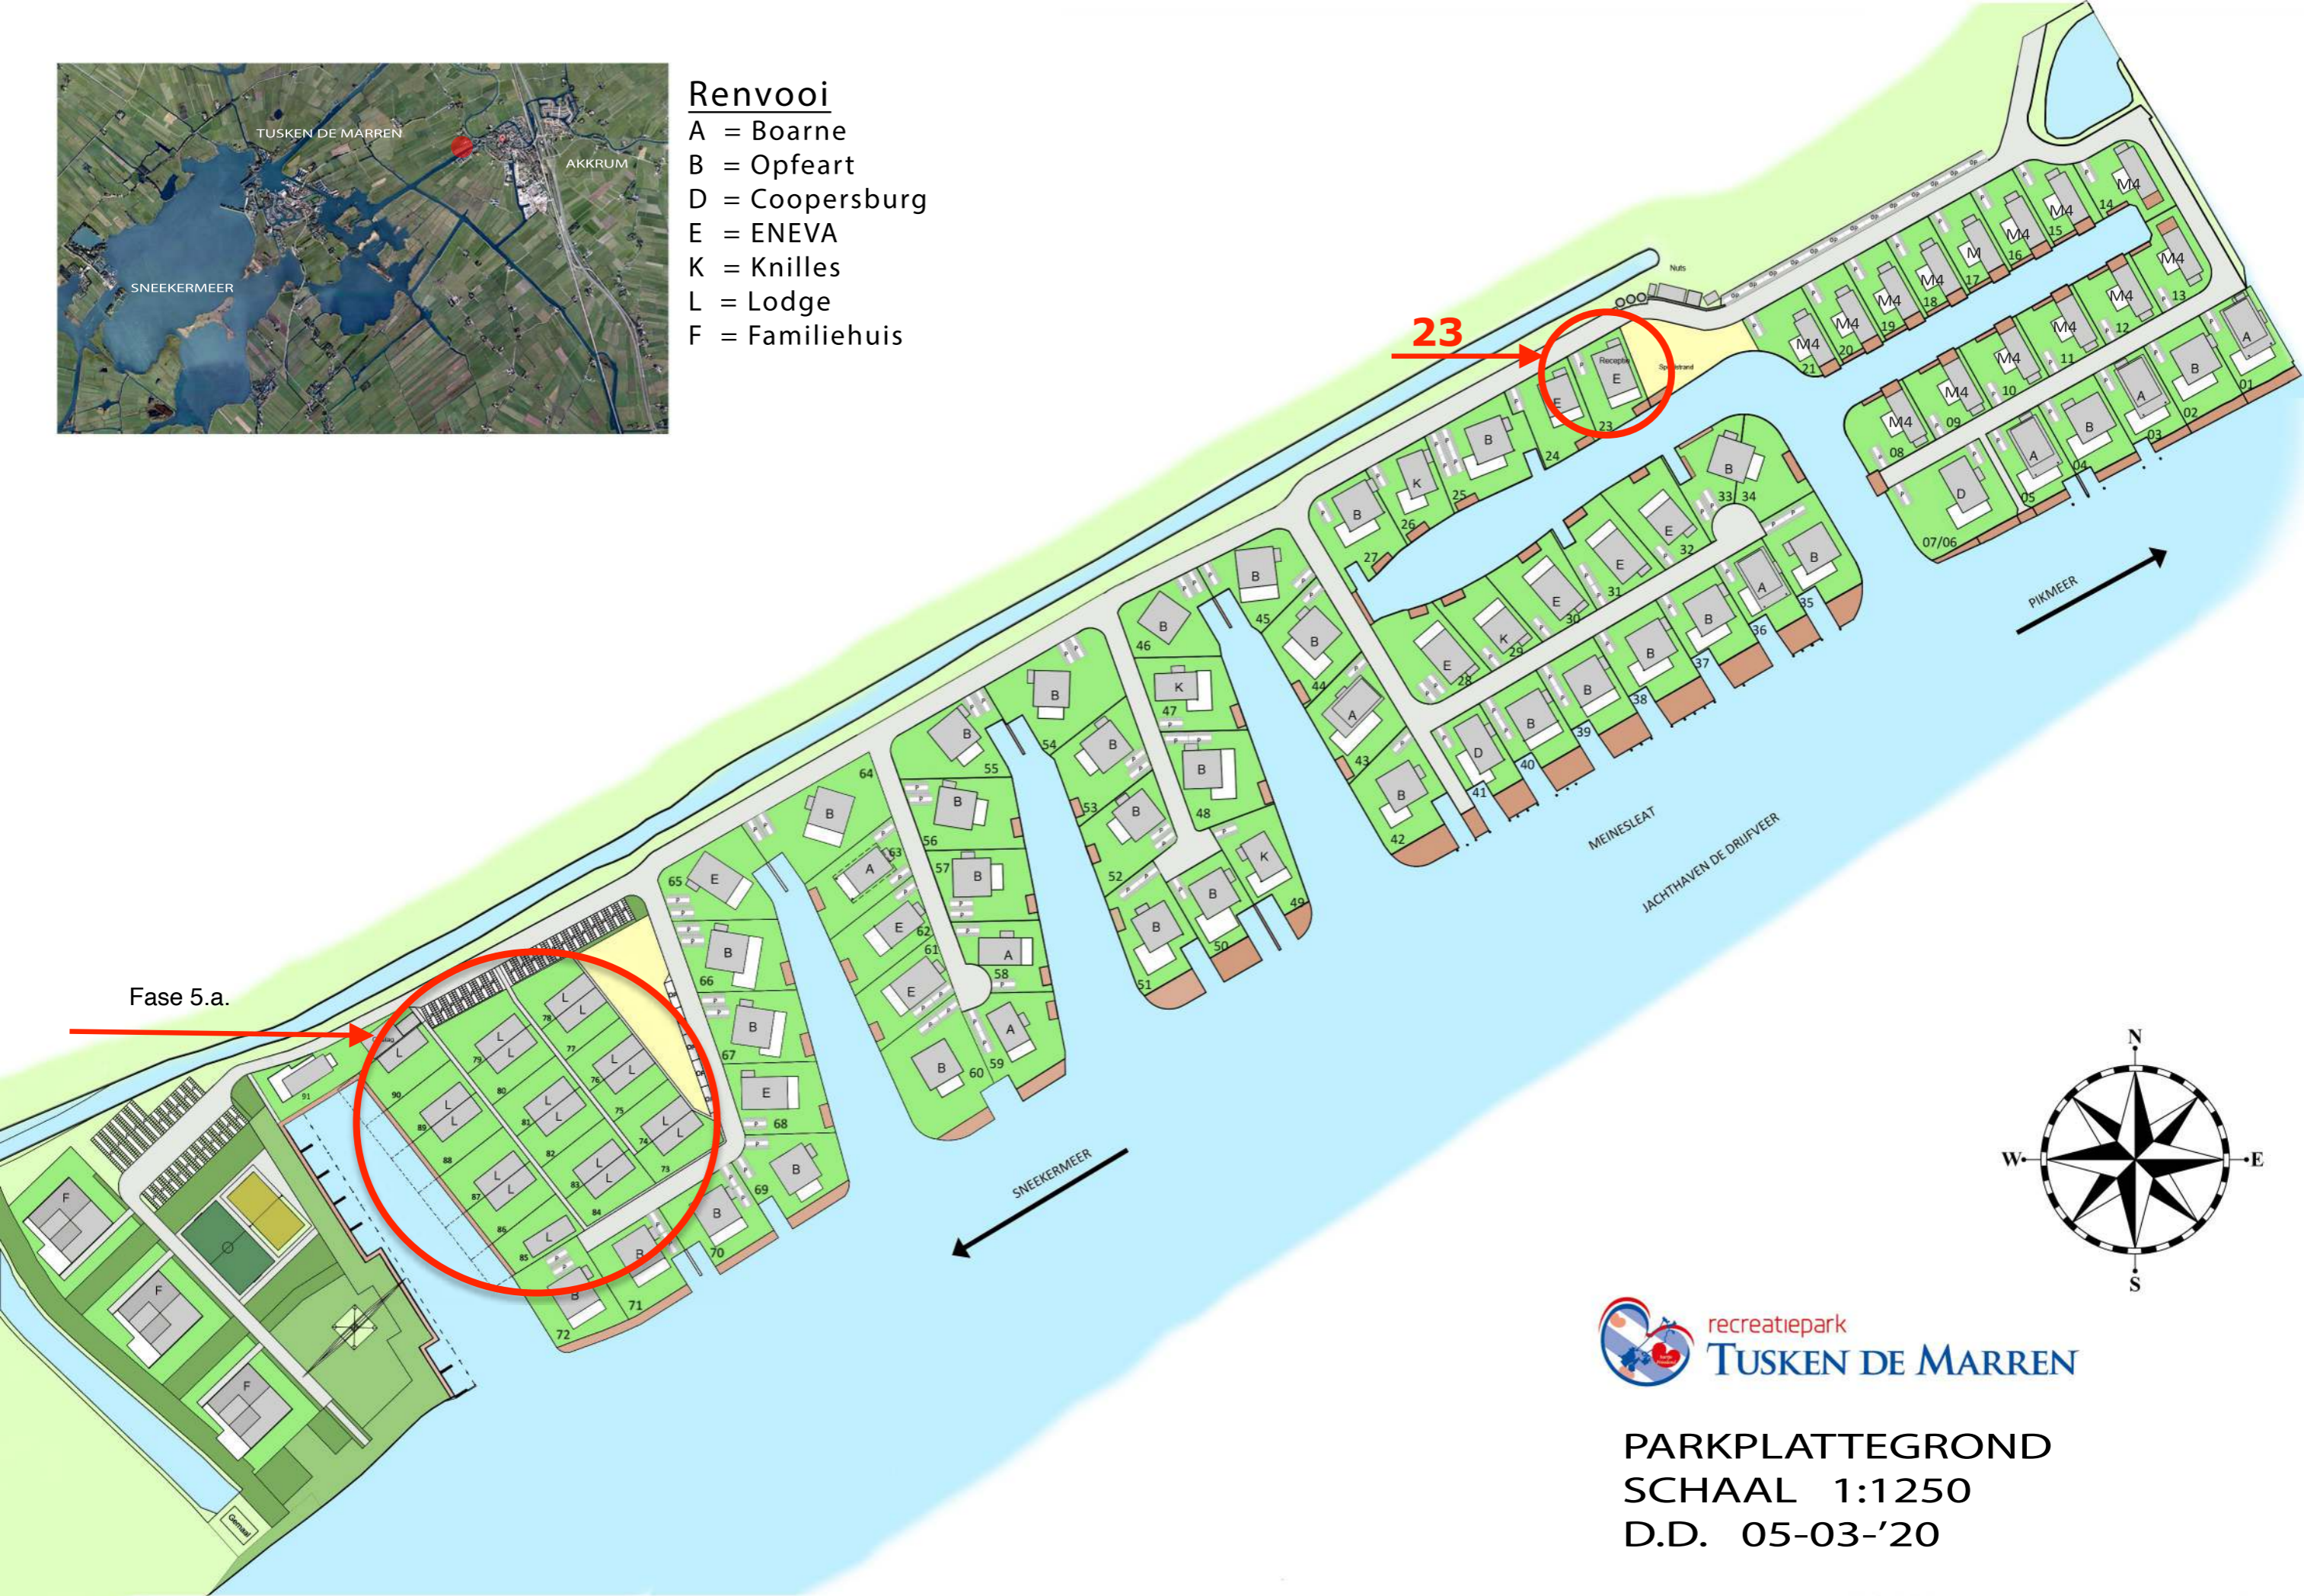

Renvooi

- A = Boarne
- B = Opfeart
- D = Coopersburg
- E = ENEVA
- K = Knilles
- L = Lodge
- F = Familiehuis

Fase 5.a.

PARKPLATTEGROND
SCHAAL 1:1250
D.D. 05-03-'20